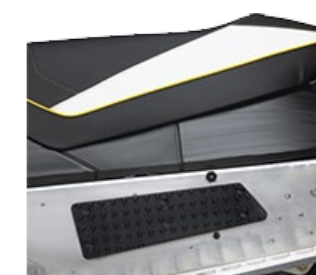

TUNNEL GRIP PLATES

860200164 **39 €**